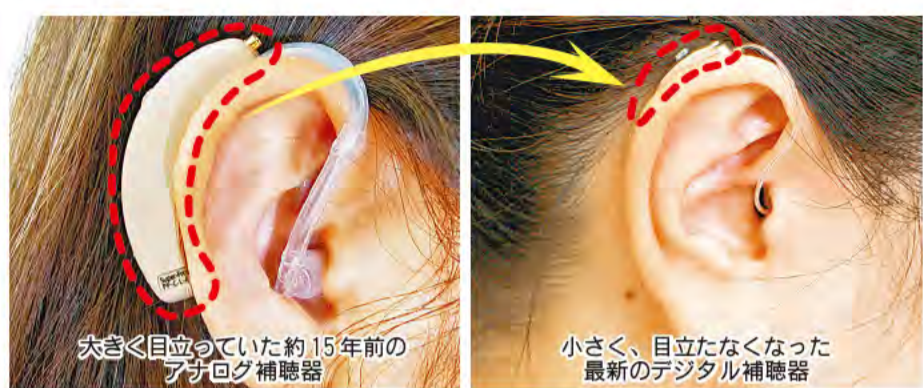

「認定補聴器技能者」が聞こえの悩みをサポート

2週間補聴器体験コースが今なら無料

川崎市役所近く補聴器専門店「ブルーム川崎店」

補聴器専門店「ブルーム川崎店」(京急川崎駅徒歩3分、JR川崎駅徒歩6分)は、補聴器の専門家である「認定補聴器技能者」が在籍しているため、安心して相談できます。

年を重ねるとともに、ほとんどの人は聴力が低下します。加齢による聞こえの衰えは少しずつ進むため、自覚しにくく、周りの人からの指摘で初めて気付くケースが多いのが特徴。難聴は認知症の発症リスクを高めるなどの指摘もあります。

「自分はまだまだ大丈夫」などと補聴器を敬遠する高齢者もいますが、残った聴力を維持するためにも、聴力低下のサインを見かけたら、できるだけ早めに補聴器を装着することが重要だといえます。

▽騒がしい場所での聞き取りが難しい
「こつとした経験が一度でもあれば、自分の聞こえを見直すきっかけにしてほしい」と話すのは、「ブルーム川崎店」店長の小島賢太さん(44)。

「自分はまだまだ大丈夫」などと補聴器を敬遠する高齢者もいますが、残った聴力を維持するためにも、聴力低下のサインを見かけたら、できるだけ早めに補聴器を装着することが重要だといえます。

▽騒がしい場所での聞き取りが難しい
「こつとした経験が一度でもあれば、自分の聞こえを見直すきっかけにしてほしい」と話すのは、「ブルーム川崎店」店長の小島賢太さん(44)。

寄り添ってサポート

ブルームには、補聴器のスペシャリストである「認定補聴器技能者」が全店で235人在籍(2022年4月現在)。一人一人に寄り添い、聞こえの悩みを解決するサポートを行っています。

難聴の経過やライフスタイル、聞こえについての困り事を、経験豊富な専門スタッフがカウンセリング。聞こえの状態を確認した後、利用者の聴力や生活環境、予算などに合った補聴器を選び、それぞれの要望に合わせて調整します。

アフターケアも充実。補聴器は「購入して終わり」というわけではなく、そこから、「使いやすい」と感じてもらうまで調整するため定期的な来店を勧めるほか、補聴器の調整やクリー

「新型コロナウイルス」感染症対策に取り組んでいます