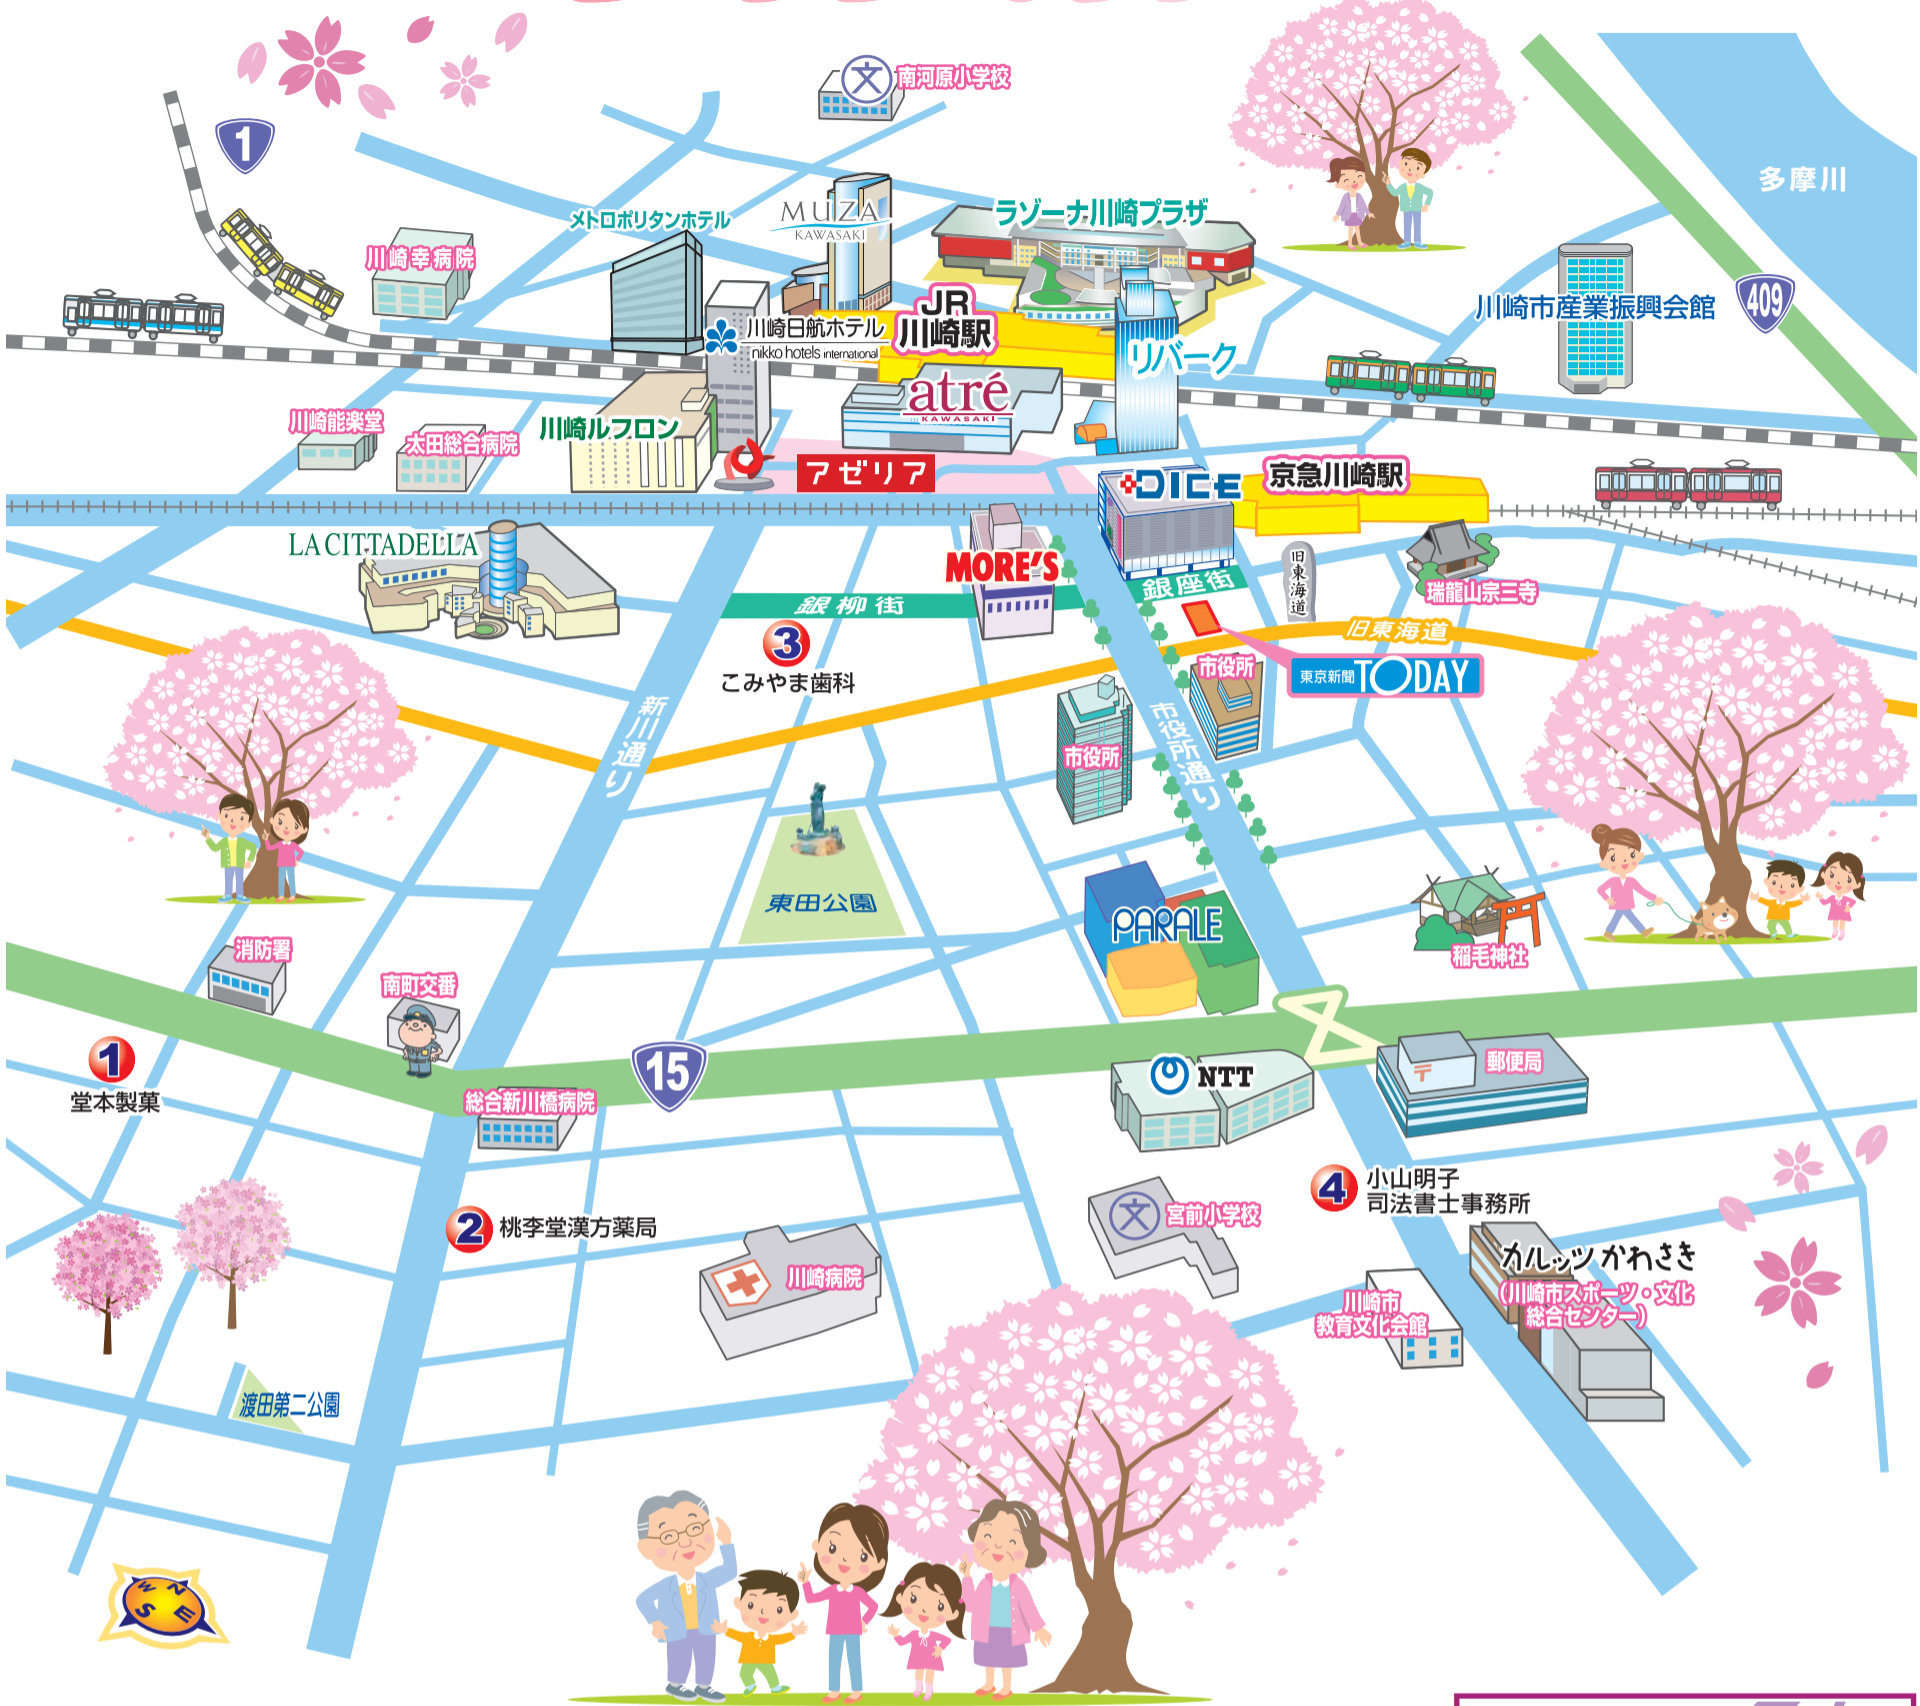

朱塗りの柱が印象的な中国式の庭園、「瀟秀園(しんしゅうえん)」では春の草花が楽しめます。

【アクセス】京急大師線「川崎大師」または「東門前」駅から徒歩10分
有料駐車場あり(60台)
【問い合わせ】大師公園管理事務所
☎044(276)0050

ふれあいの山から

わんぱく広場(写真提供 大師公園管理事務所)

生田緑地

総本数約1500本。1000本のヤマザクラと500本のソメイヨシノが緑地を彩ります。中でも1番のスポット、枳形山(ますがたやま)広場でお弁当を広げ、春の一日を楽しんでは。

3月12日(日)と26日(日)は、毎月恒例の「森のマルシェ」を開催。4月1日(土)・2日(日)は枳形山広場にも出店あり。

【アクセス】小田急線「向ヶ丘遊園」駅から徒歩13分。有料駐車場あり
【問い合わせ】生田緑地東口ビジターセンター
☎044(933)2300

枳形山展望台から

枳形山広場(写真提供 生田緑地)

TODAY タウンマップ KAWASAKI TOWN MAP

この欄の広告は (左右61mm×33mm)
 連続3ヵ月(毎月1回)掲載で **1枠=88,000円**
 お申込みは 044 (245) 5881 東京新聞TODAYまで