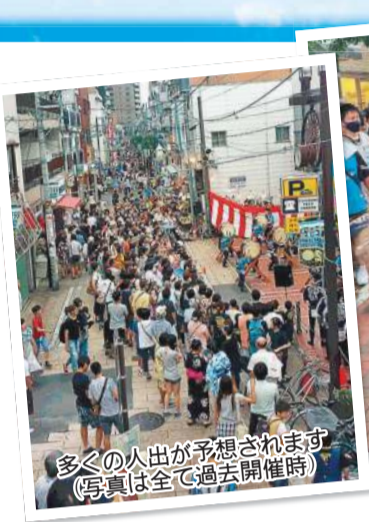

三、七〇〇円 (税込)

お申し込みは

0120-026-666

4年ぶりの 本格開催!! ひらまぎんざ SUMMER FIESTA 2023

今年で40回目となる、平間銀座商店街の「ひらまぎんざ SUMMER FIESTA (サマーフェスタ) 2023」(平間銀座商店街振興組合・平間商栄会共催、上平間4町内会など協力)。8月の毎週土曜午後5時～8時(出店は8時30分まで)に開催しています。

サンパレードは8月19日(土)に実施

コロナ禍で中止や小規模開催を経て、今年4年ぶりの本格開催。平間銀座商店街加盟の約40店が店先で食べ物や飲み物を販売するほか、子どもたちが楽しめるゲームコーナーなども登場します。アルコールの販売もあり、食べ歩き解禁。初の企業出店としてサントリーのキッチンカーがやってきて、オリジナルアイスコーヒーの販売を行います。

今年、平間商栄会と初共催のため、例年より規模を拡大して開

多くの人出が予想されます(写真は全て過去開催時)