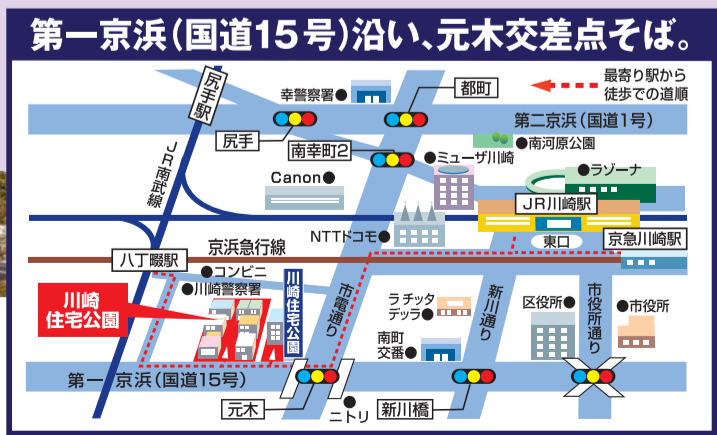

9/18 **彩むすび**
絵手紙プレゼント
 11:00~16:00
 ●先着30名様 チケット制
 ※1家族お一つ限り。
 おなまえをテーマにあなただけ
 の絵手紙を書いてプレゼント！

スマホで
 イベント
 チェック！

家族で楽しめるイベント
 盛りだくさん！

各イベント情報や会場の詳細はこちら ▶▶

あつめてうれしいプレゼント！
秋のご来店予約
キャンペーン

LE CREUSET
 WEBサイト「家-る」の予約フォームから
 ご来店予約の上、モデルハウスを
 見学された方にその場でプレゼント！
 ※1様につき1枚、1家族最大3枚3枚まで。

ル・クルーゼ レジェ・プレート 18cm
 シンプルなデザインでどんな料理も引き立てます。

9/30(土)まで
 ※具体的な建築計画をお持ちの方が対象となります。
 ※「家-る」の予約フォームから初回予約の方に限ります。キャンペーンの詳細はこちら ▶
 ※詳しくはインフォメーションにお問い合わせください。

ご夫婦・ファミリー限定！
ご来場感謝プレゼント

この広告をインフォメーションにご持参の方に、
 下記の賞品をもちろんプレゼントいたします。
 期間中(土・日・祝のみ)
 ※1家族いずれかお一つ。伸縮自在のエコバッグ
 ※色は選べません。 エトワ・ドロールバッグ

※会場内やイベント運営において感染予防対策を実施しております。
 ご来場の際にはご理解ご協力のほどお願いいたします。

川崎住宅公園

●会場 / 川崎市川崎区日進町 22-7 ●営業
 時間 / 午前10時~午後6時 ●駐車場完備
 ●年中無休 ●企画・運営 / (株) サンフジ企画
 ●インフォメーション / TEL.044 (211)3933

かわさき 銭湯めぐり

男湯の背景画は富士山

幸区 桐の湯
 JR南武線・尻手駅から徒歩約8分の場所にある「桐の湯」。1973(昭和48)年、それまでの木造の銭湯から現在のビル型銭湯に建て替えられ、数回の改装を経て現在の姿になっています。