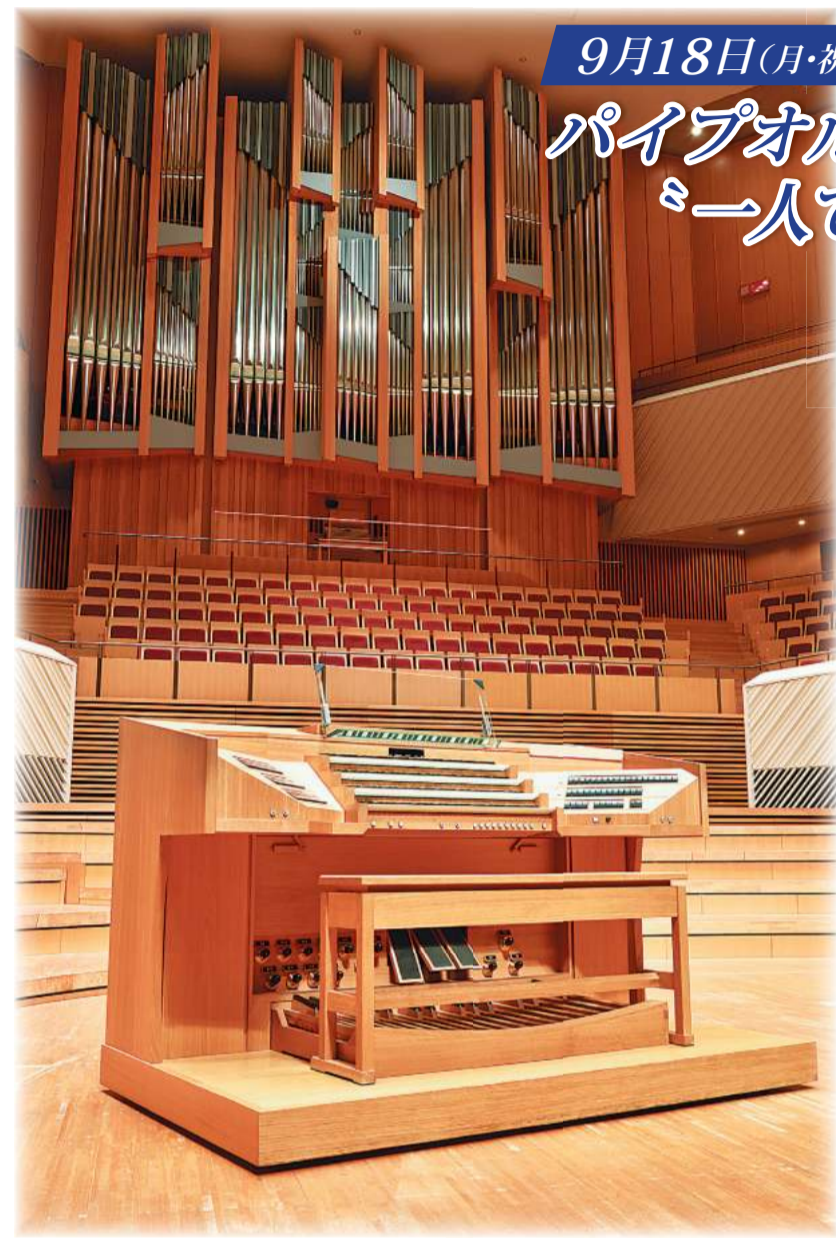

日本最大級のスケールを有するミューザ川崎シンフォニーホールのパイプオルガン

漢方スキンケアで桃肌♡
桃李堂
漢方薬局
不眠 自律神経 更年期 便秘
044-245-9288
営業/10時~19時 定休/木・日・祝日
〒210-0013 川崎市新川通5-11-101

イヴ・レヒシュタイナー パイプオルガン・リサイタル
【日時】9月18日(月・祝)午後2時開演 【会場】ミューザ川崎シンフォニーホール
【チケット】全席指定4000円、U25(小学生~25歳以下)1500円
【プログラム】●J.S.バッハ:フーガ ニ短調 BWV 539
●J.S.バッハ*:無伴奏ヴァイオリン・ソナタ第1番 ト短調 BWV 1001より シチリアーナ
●アラン:間奏曲「紡ぎ女」、連弾 ●オールドフィールド*:チューブラー・ベルズ(パート1)
●フランク:オルガンのための3つの小品-第3曲 英雄的小品 ロ短調
●ベルリオーズ*:幻想交響曲 Op.14 I. 夢と情熱、II. 舞踏会 ほか
*オルガン編曲/イヴ・レヒシュタイナー
【申し込み】ミューザ川崎シンフォニーホール ☎044(520)0200
「パイプオルガン演奏体験」参加者募集
公演終演後に実施。楽器の仕組みやレクチャーの後、演奏も体験します。募集期間は9月10日(日)まで。定員5人(申し込み多数の場合は抽選)。公演チケット購入者限定です。
「パイプオルガン演奏体験」の申し込みは右のQRコードから

川崎で創業70年
司法書士
小山明子事務所
■相続・遺産承継手続き
(名義変更、金融資産引継等)
■遺言作成援助
■成年後見手続き
■不動産・会社・法人登記
■帰化申請
お気軽にご相談下さい
044-211-2811 川崎区宮前町8-15
ハルビル1F
info@koyamaoffice.com (川崎駅徒歩12分、法務局並び、宮前小の隣)

イヴ・レヒシュタイナー
パイプオルガン リサイタル
9/18 [月・祝] 14:00開演 13:30開場
好評発売中
全席指定 4,000円 U25(小学生~25歳)1,500円
【曲目】 J.S.バッハ:フーガニ短調 BWV 539
オールドフィールド:チューブラー・ベルズ(パート1)
(映画『エクソシスト』テーマ曲)
ベルリオーズ:幻想交響曲 Op. 14 I. 夢と情熱、II. 舞踏会 他
会場・主催・お問合せ (川崎駅中央西口直結)
ミューザ川崎シンフォニーホール 044-520-0200 (10:00~18:00)

いちばん身近でいちばんおトクな 『東京新聞』 朝・夕刊 一カ月お届けして 三、七〇〇円(税込) お申し込みは 01-20-0269-6666