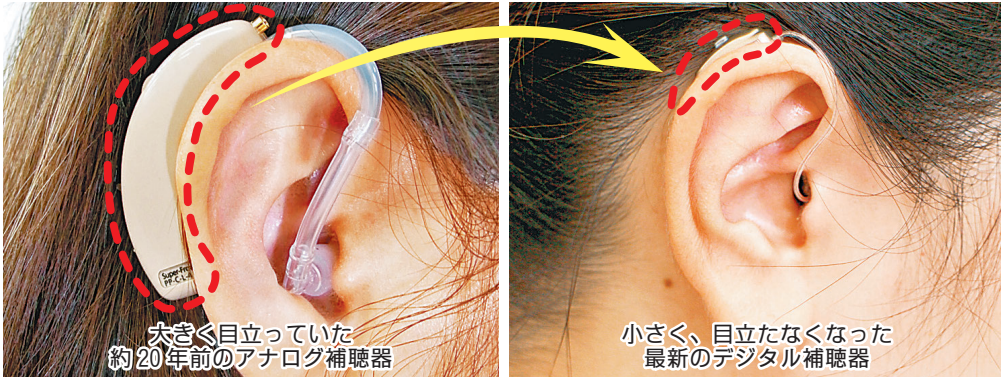

「認定補聴器技能者」が聞こえの悩みをサポート

2週間補聴器体験コースが今なら無料

川崎市役所近く補聴器専門店「ブルーム川崎店」

年を重ねるとともに、ほとんどの人は聴力が低下します。加齢による聞こえの衰えは少しずつ進むため、自覚しにくく、周りの人からの指摘で初めて気付くケースが多いのが特徴。難聴は認知症の発症リスクを高めるとの指摘もあります。次のようなことに思い当たりはありませんか？

補聴器専門店「ブルーム川崎店」(京急川崎駅徒歩3分、JR川崎駅徒歩6分)は、補聴器の専門家である「認定補聴器技能者」が在籍しているため、安心して相談できます。

▽呼ばれても気付かないことがある
▽騒がしい場所での聞き取りが難しい

「こうした経験が一度でもあれば、自分の聞こえを見直すきっかけにしてほしい」と話すのは、「ブルーム川崎店」店長の小島賢太さん。

「自分はまだ大丈夫」などと補聴器を敬遠する高齢者もいますが、残った聴力を維持するためにも、「聴力低下のサイン」を見かけたら、できるだけ早めに補聴器を装着することが重要だといえます。

寄り添ってサポート

ブルームには、補聴器のスペシャリストである「認定補聴器技能者」が全店で235人在籍(2023年4月現在)。一人一人に寄り添い、聞こえの悩みを解決するサポートを行っています。

難聴の経過やライフスタイル、聞こえについての困り事を、経験豊富な専門スタッフがカウンセリング。聞こえの状態を確認した後、利用者の聴力や生活環境、予算などに合った補聴器を選び、それぞれの要望に合わせて調整します。

アフターケアも充実。補聴器は「購入して終わり」というわけではないことから、「使いやすい」と感じてもらうまで調

整するため定期的な来店を勧めるほか、補聴器の調整やクリーニング、定期点検を無料で受け付けています。

小さくて目立たない

補聴器に対して「大きくて目立ちそう」「ピーピーという音がうるさい」「雑音がひどくて使えない」といったイメージを持っている人もいるかもしれませんが、これはひと昔前の話。最新の補聴器は小さくて目立たなくなり、聞こえ方も格段に進化しています。