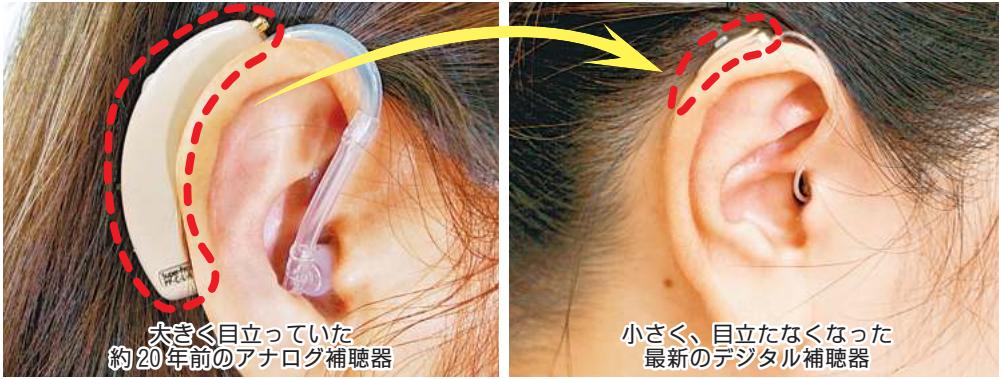

「認定補聴器技能者」が聞こえの悩みをサポート

2週間補聴器体験コースが今なら無料

川崎市役所近く補聴器専門店「ブルーム川崎店」

年を重ねるとともに、ほとんどの人は聴力が低下します。加齢による聞こえの衰えは少しずつ進むため、自覚しにくく、周りの人からの指摘で初めて気付くケースが多いのが特徴。難聴は認知症の発症リスクを高めるとの指摘もあります。

次のようなことに思い当たりはありませんか？

- ▽最近、聞き返すことが多くなった
- ▽テレビの音が大きすぎると家族に言われた

補聴器専門店「ブルーム川崎店」(京急川崎駅徒歩3分、JR川崎駅徒歩6分)は、補聴器の専門家である「認定補聴器技能者」が在籍しているため、安心して相談できます。

▽呼ばれても気付かないことがある

▽騒がしい場所での聞き取りが難しい

「こうした経験が一度でもあれば、自分の聞こえを見直すきっかけにしてほしい」と話すのは、「ブルーム川崎店」店長の小島賢太さん。

「自分はまだ大丈夫」などと補聴器を敬遠する高齢者もいますが、残った聴力を維持するためにも、「聴力低下のサイン」を見かけたら、できるだけ早めに補聴器を装着することが重要だといいます。

寄り添ってサポート

ブルームには、補聴器のスペシャリストである「認定補聴器技能者」が全店で235人在籍(2023年4月現在)。一人一人に寄り添い、聞こえの悩みを解決するサポートを行っています。

難聴の経過やライフスタイル、聞こえについての困り事を、経験豊富な専門スタッフがカウンセリング。聞こえの状態を確認した後、利用者の聴力や生活環境、予算などに合った補聴器を選び、それぞれの要望に合わせて調整します。

アフターケアも充実。補聴器は「購入して終わり」というわけではなく、「使いやすさ」と感じてもらうまで調整

小さくて目立たない

整するため定期的な来店を勧めると、補聴器の調整やクリーニング、定期点検を無料で受け付けています。

補聴器に対して「大きくて目立ちそう」「ピーピーという音がうるさい」「雑音がひどくて使えない」といったイメージを持っている人もいるかもしれませんが、これはひと昔前の話。最新の補聴器は小さくて目立たなくなり、聞こえ方も格段に進化しています。